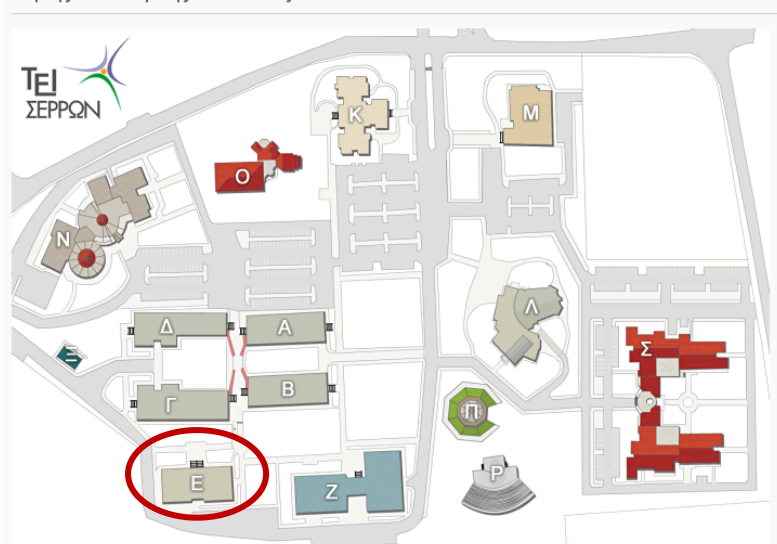

ΤΟΠΟΓΡΑΦΙΑ

Εργαστήριο

Χειμερινό Εξάμηνο 2018-2019

Τα εργαστηριακά μαθήματα έχουν ξεκινήσει.

ΠΡΩΤΟΕΤΕΙΣ ΦΟΙΤΗΤΕΣ

Παρακαλούνται οι πρωτοετείς φοιτητές να προσέρχονται στα τμήματα όπως έχουν οριστεί βάσει της αλφαθητικής τους κατάταξης κατά την εγγραφή τους στο Τμήμα Πολιτικών Μηχανικών Τ.Ε.

ΦΟΙΤΗΤΕΣ ΑΝΟΙΚΤΟΥ ΤΜΗΜΑΤΟΣ

Οι φοιτητές του ανοικτού τμήματος (δλδ. ΔΕΝ έχουν βαθμολογηθεί στο εργαστήριο Τοπογραφίας σε προηγούμενο εξάμηνο) που δεν προσήλθαν στο εργαστηριακό μάθημα της Τρίτης 2 Οκτωβρίου 2018 για να εγγραφούν σε κάποιο από τα τρία εργαστηριακά τμήματα, παρακαλούνται να προσέλθουν την Τρίτη 9 Οκτωβρίου 2018 για να πραγματοποιήσουν την εγγραφή τους. Θα τηρηθεί σειρά προτεραιότητας καθότι κάθε τμήμα δεν μπορεί να υπερβαίνει ένα συγκεκριμένο αριθμό φοιτητών, ώστε να είναι δυνατή η ομαλή διεξαγωγή των εργαστηριακών τμημάτων βάσει του υλικοτεχνικού εξοπλισμού του τμήματος.

Χάρτης ΤΕΙ Κεντρικής Μακεδονίας

Ο Διδάσκων
Κωνσταντίνος Πατλάκης

Το εργαστηριακό μάθημα Τοπογραφίας πραγματοποιείται στο Εργαστήριο Τοπογραφίας στο κτίριο Ε (Εργαστήρια Π.Δ.Ε.)