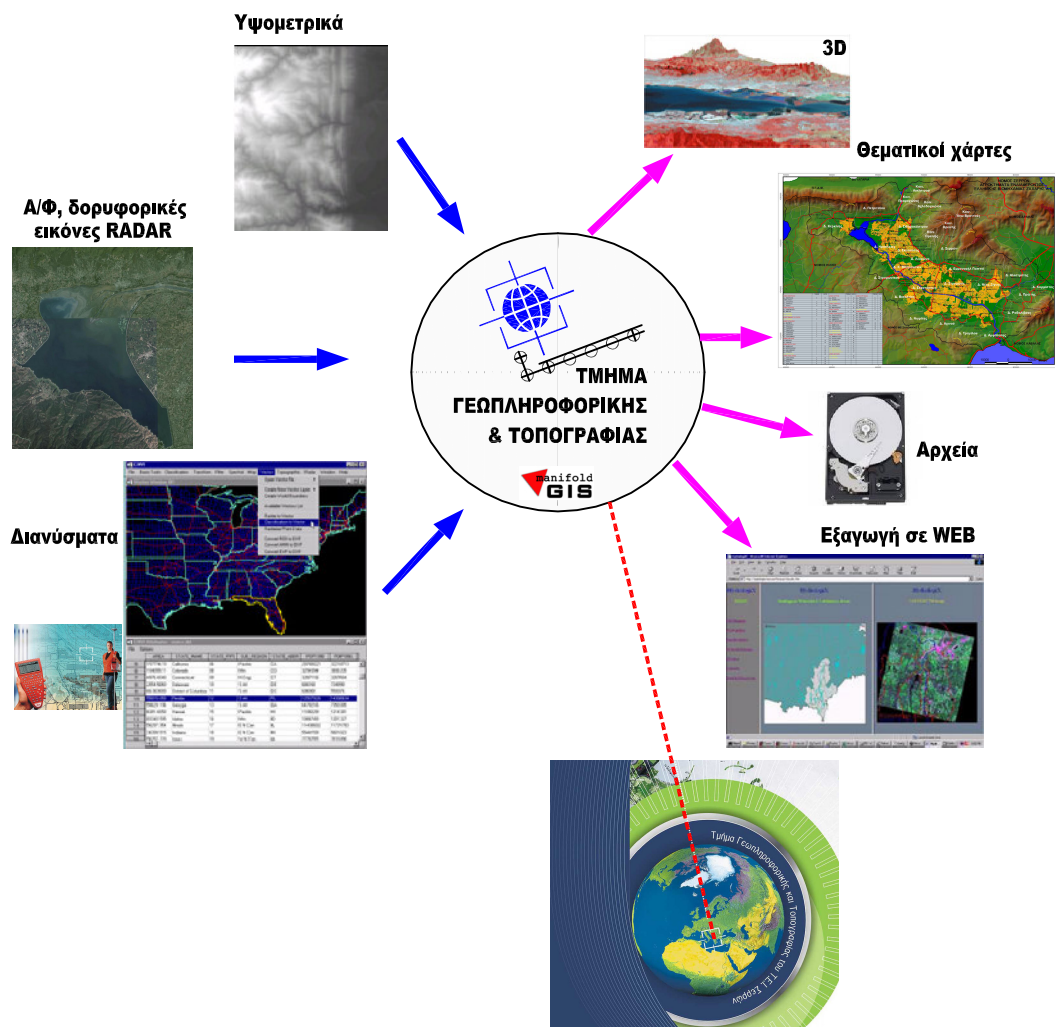

# ΔΙΗΜΕΡΙΔΑ

"Η παραγωγική χρήση  
της Γεωγραφικής Πληροφορίας  
Εφαρμογές με το Manifold  
για φορείς και σπουδαστές

**Αμφιθέατρο Τ.Ε.Ι. Σερρών**

**Έναρξη 17,00 μ.μ.**

**Πέμπτη 11 Δεκεμβρίου 2005**